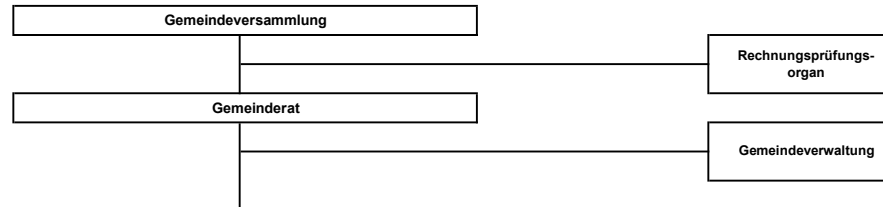

Organigramm Einwohnergemeinde Wattenwil

Ressort- und Aufgabenverteilung Gemeinderat Wattenwil

Ressort	Präsidiales	Gesellschaft und Kultur	Sicherheit	Soziales	Bildung	Tiefbau	Hochbau
Ressortvorsteher/in	Manuel Liechti	Daniel Zaugg	Heidi Guggisberg	Pia Stämpfli	Bernhard Wasem	Ronny Wyss	Daniel Loretan
Stellvertreter/in	Daniel Loretan	Bernhard Wasem	Pia Stämpfli	Heidi Guggisberg	Daniel Zaugg	Daniel Loretan	Ronny Wyss
Kommissionen	Finanzkommission	Kommission Gesellschaft und Kultur	Sicherheitskommission Abstimmungsausschuss	Kommission Regionale Sozialbehörde	Primarschulkommission Oberstufenkommission	Tiefbaukommission	Hochbaukommission
Delegationen / Funktionen (v.A.w.)	GL RegioBV Westamt Entwicklungsraum Thun Previs VBG Volkswirtschaft Berner Oberl. Wirtschaftsraum Thun	Stiftungsrat Ortsmuseum Berner Wanderwege Gemeindeverband Kulturförd. OK Wawi-Marsch (freiwillig) Redaktionsteam Wawi-Post Regionale Kulturkonferenz Tourismus Thun West	Feuerwehr RFO / Zivilschutz Polizeiliche Vorführungen / Zustellungsbeamtin Regionale Verkehrskonferenz	AG Jugendarbeit (runder Tisch) Siegelungsbeamtin Verein Altersheim Riggisberg Verein Notwohnungen Gantrisch Verein Spitex oberes Gürbetal Verein Thuner Ferienpass	Musikschule Gürbetal Tagesschule	ARA Gürbetal VS Gdeverb. WV Blattenheid Abgeord. WBV ob. Gürbe Regionale Kadaversammelstelle	GL RegioBV FV Naturpark Gantrisch Berner Heimatschutz Kantonale Planungsgruppe
Aufgabenverteilung	Burgergemeinde	Belegungen (Liegenschaften)	Abstimmungen, Wahlen	AHV-Zweigstelle	Kindergarten/Primarstufe	Abfallentsorgung	Baupolizei
	Finanzen	Bibliothek	Einbürgerungen	Alimente	Musikschulen	Abwasserentsorgung	Gemeindeliegenschaften
	Gemeindeorganisation	Forstwirtschaft	Feuerwehr	Erbschaftswesen	Schulsozialarbeit	Energie	Natur- u.Landschaftsschutz
	Informatik/IT	Gemeindeanlässe	Gefahrenorganisation	Individuelle Sozialhilfe	Sekundarstufe I	Friedhof	Oelfeuerungskontrolle
	Information/Medien	Gewerbe/Handel/Dienstl.	Kriegsmobilmachung	Institutionelle Sozialhilfe	Spezialunterricht	Gewässer	Planung
	Kirchgemeinde	Kulturelles	Militär	- Kinder	Tagesschule	öffentl. Verkehr 'Infrastruktur'	Vermessung
	Personelles	Landwirtschaft	Ortspolizei	- Jugendliche		Strassen/Gehwege	Vermietungen FV
	Steuern	Standortmarketing	öffentlicher Verkehr 'Betrieb'	- Familien		Strassensignalisation	
	Versicherungen	Tourismus	Schiesswesen	- Alter		Wasserversorgung	
	Zukunftsfragen	Vereine	Schutzwaldpflege	Jugendarbeit			
		wirtschaftliche Landesversorgung	Tageselternverein				
		Zivilschutz					