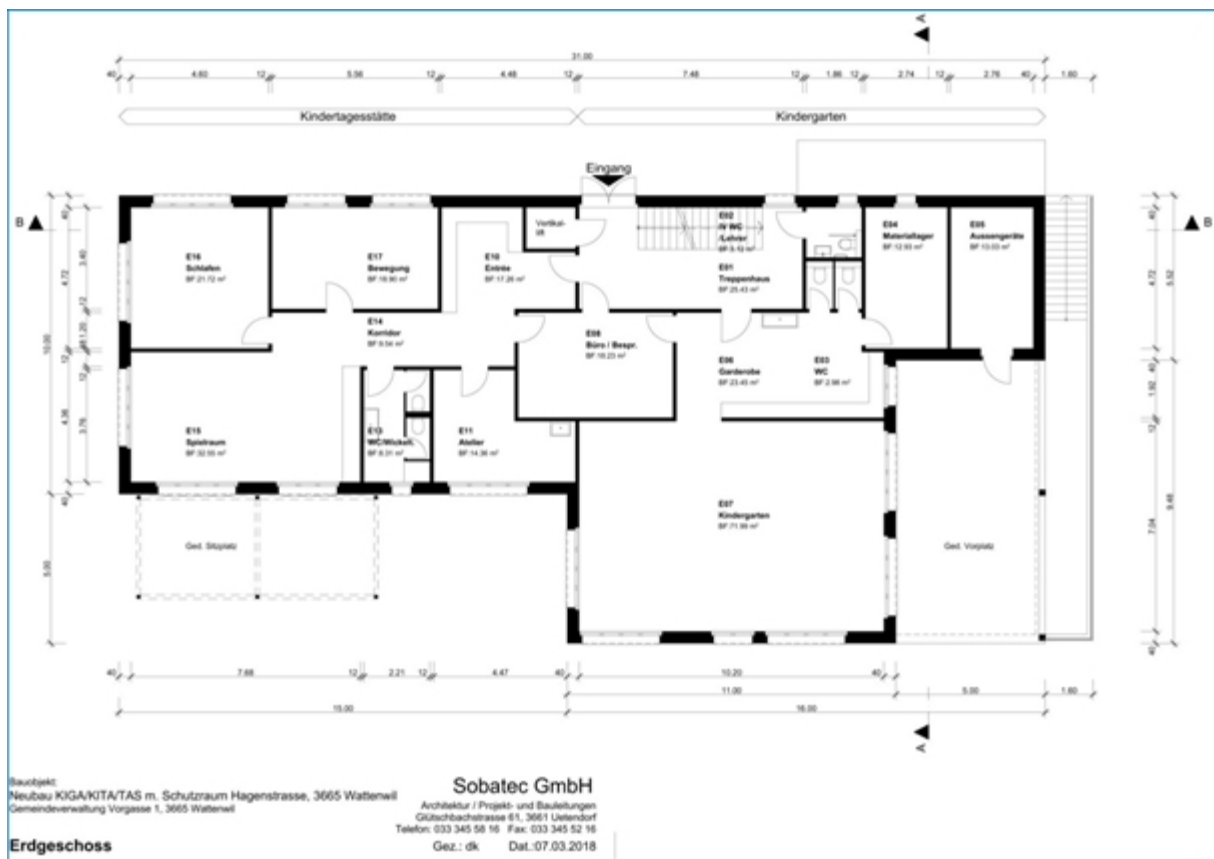

Die Kita ist ausgerichtet für 14 Plätze. Die Innenräume wurden für die Bedürfnisse einer Kita ausgerichtet. Sie haben folgende Dimensionen:

Schlafen	21.72 m ²	
Bewegung	18.90 m ²	
Spiel	32.55 m ²	
WC	8.31 m ²	
Atelier	14.36 m ²	
Entrée	17.26 m ²	
Büro / Besprechung	18.23 m ²	(gemeinsam mit KiGa)