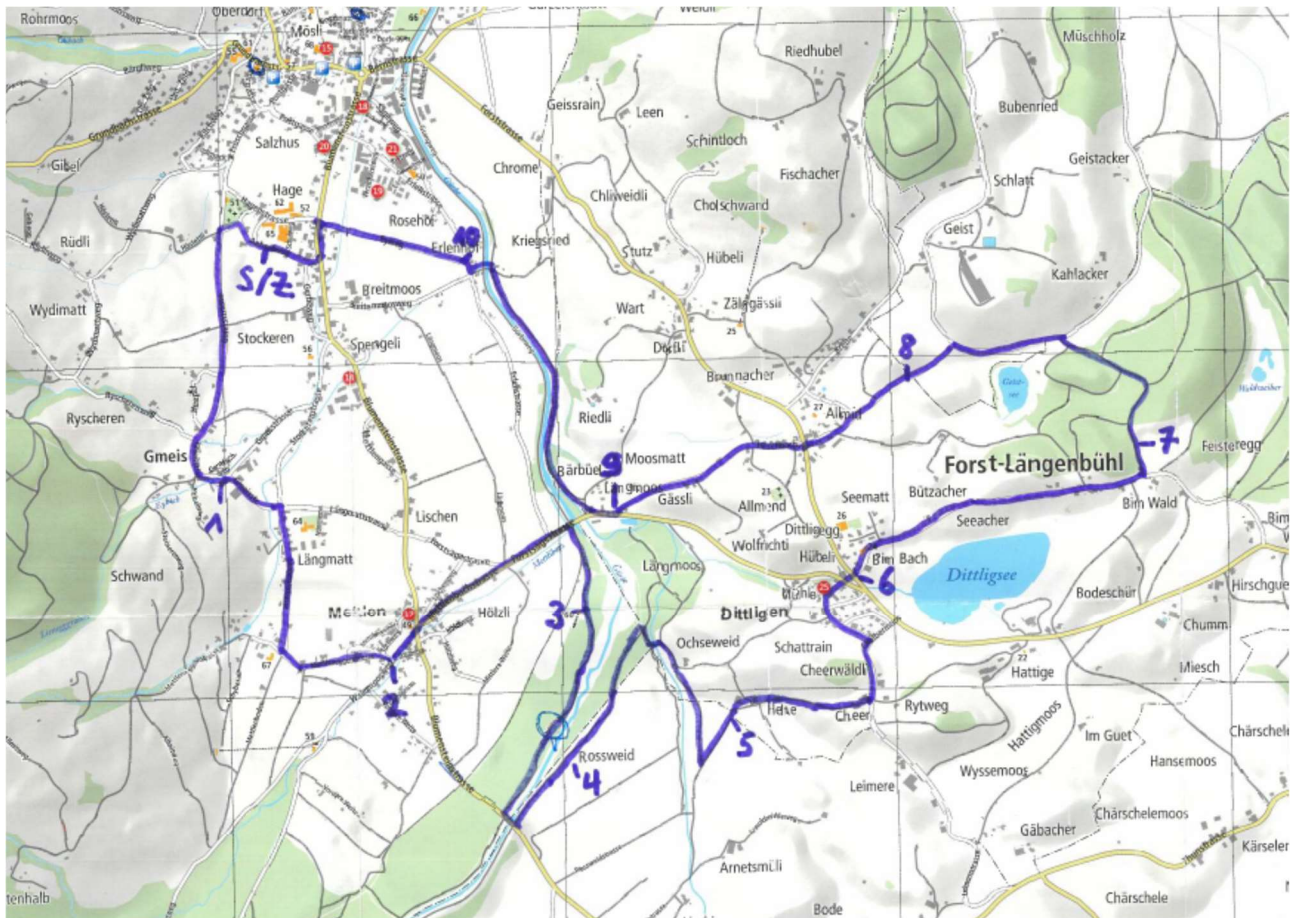

15. und letzter Wattenwil-Marsch

Sonntag, 20. August 2023

Routenbeschreibung

Start Schulanlage Hagen - Gmeis - Mettlen - Hornusserplatz - Blumensteinbrücke - Ochsenweid - Cheer - Zwischenverpflegungsposten Nähe Gemeindeverwaltung Forst-Längenbühl - Geistsee - Gässli - der Gürbe entlang bis Kriegsried - Eyweg - Ziel Schulanlage Hagen

Streckenlänge

10.7 km / Start und Ziel bei der Schulanlage Hagen